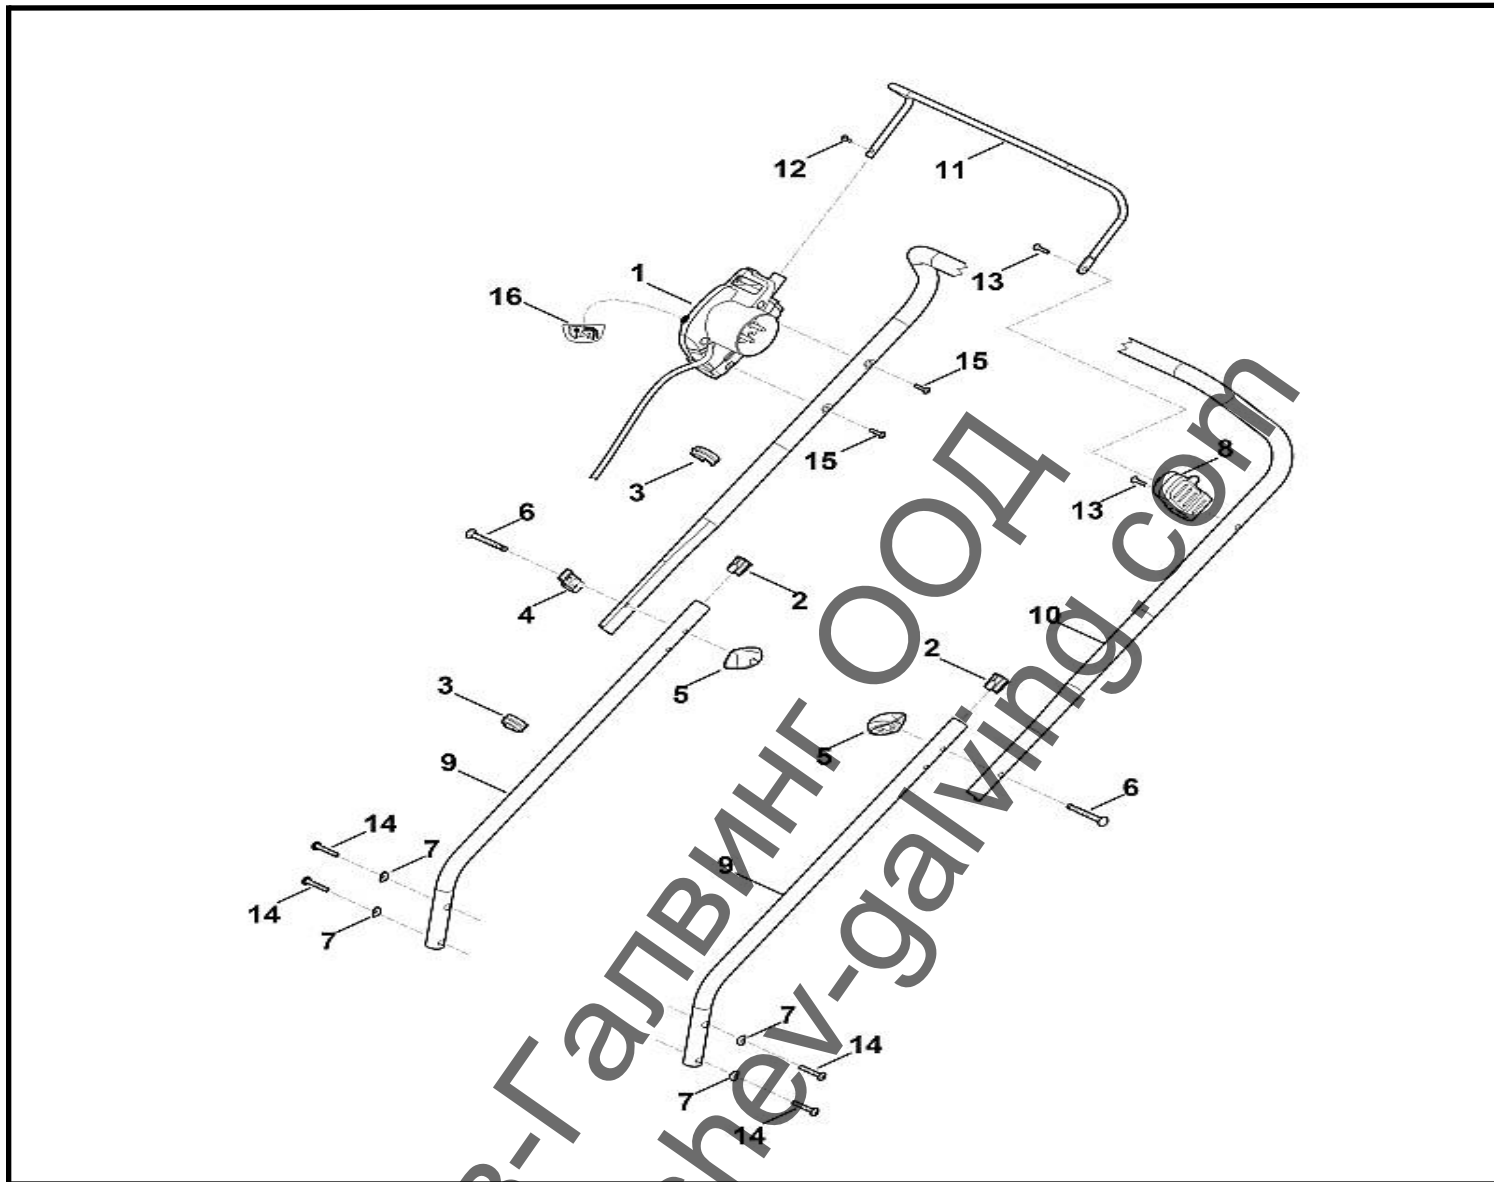

<nobr> Каталожен №</>	Наименование	Сума Comment	Цена в BGN	Отстъпка	Включено в	От сериен номер:	До сериен номер	Техн. информация
1 63114300401	Автоматичен прекъсвач за безопасност BUR	1						
1 63114300406	Автоматичен прекъсвач за безопасност SE	1						
1 63114300411	Автоматичен прекъсвач за безопасност SN	1						
2 63117032800	Тапа	2						
3 63117033100	Клипс на кабела	2						
4 63117066600	Направляваща	1						
5 63117084300	Въртящ се лост	2						
6 63117088400	Винт	2						
7 63117089390	Шайба	4						
8 63117605205	Опорен възел	1						
9 63117634800	Долна част на ръкохватката	2