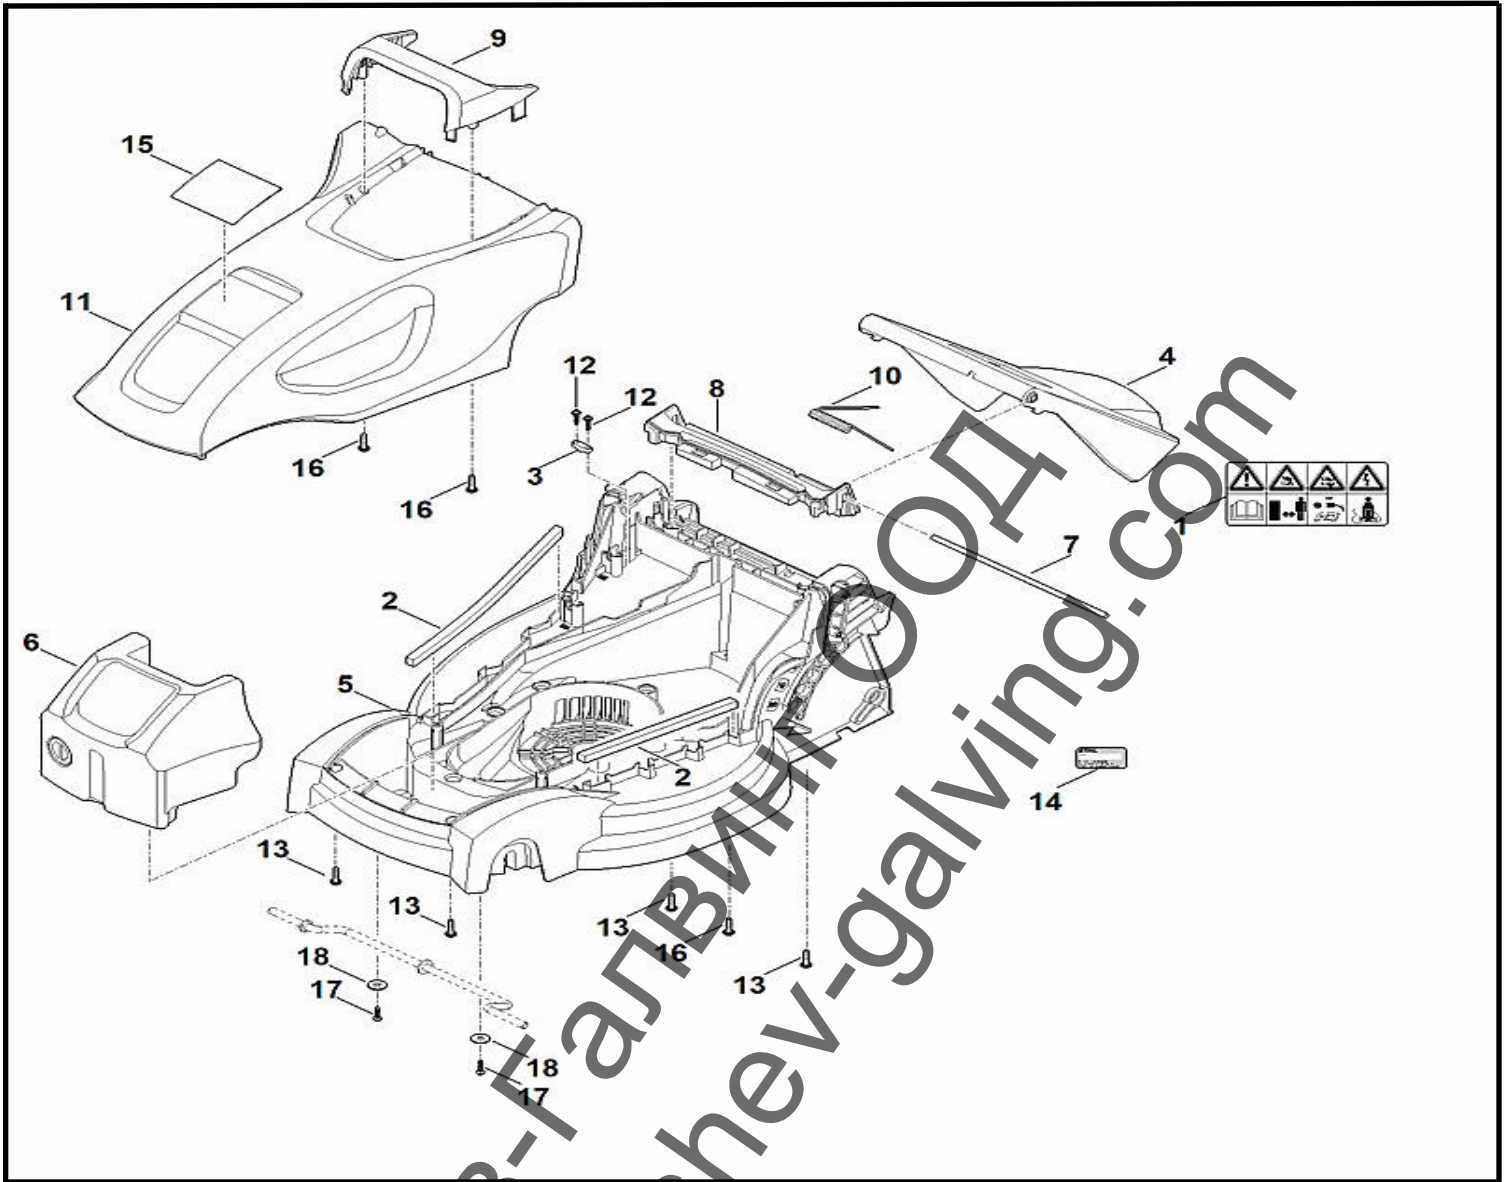

<nobr>Каталожен №</>	Наименование	Сума Comment	Цена в BGN	Отстъпка	Включено в	От сериен номер:	До сериен номер	Техн. информация
1 00009677309	Предупредително указание	1						
2 63110071090	Комплект филтър	1						
3 63114300800	Приспособение за изтегляне и прибиране на кабела	1						
4 63117002701	Клапан	1						
5 63117008596	Корпус	1						
6 63117019901	Допълнителна тежест	1						
7 63117030900	Ос	1						
8 63117060710	Капак	1						
9 63117062200	Ръкохватка	1						
10 63117080805	Пружина	1						
11 63117602291	Капак на двигателя комплект	1