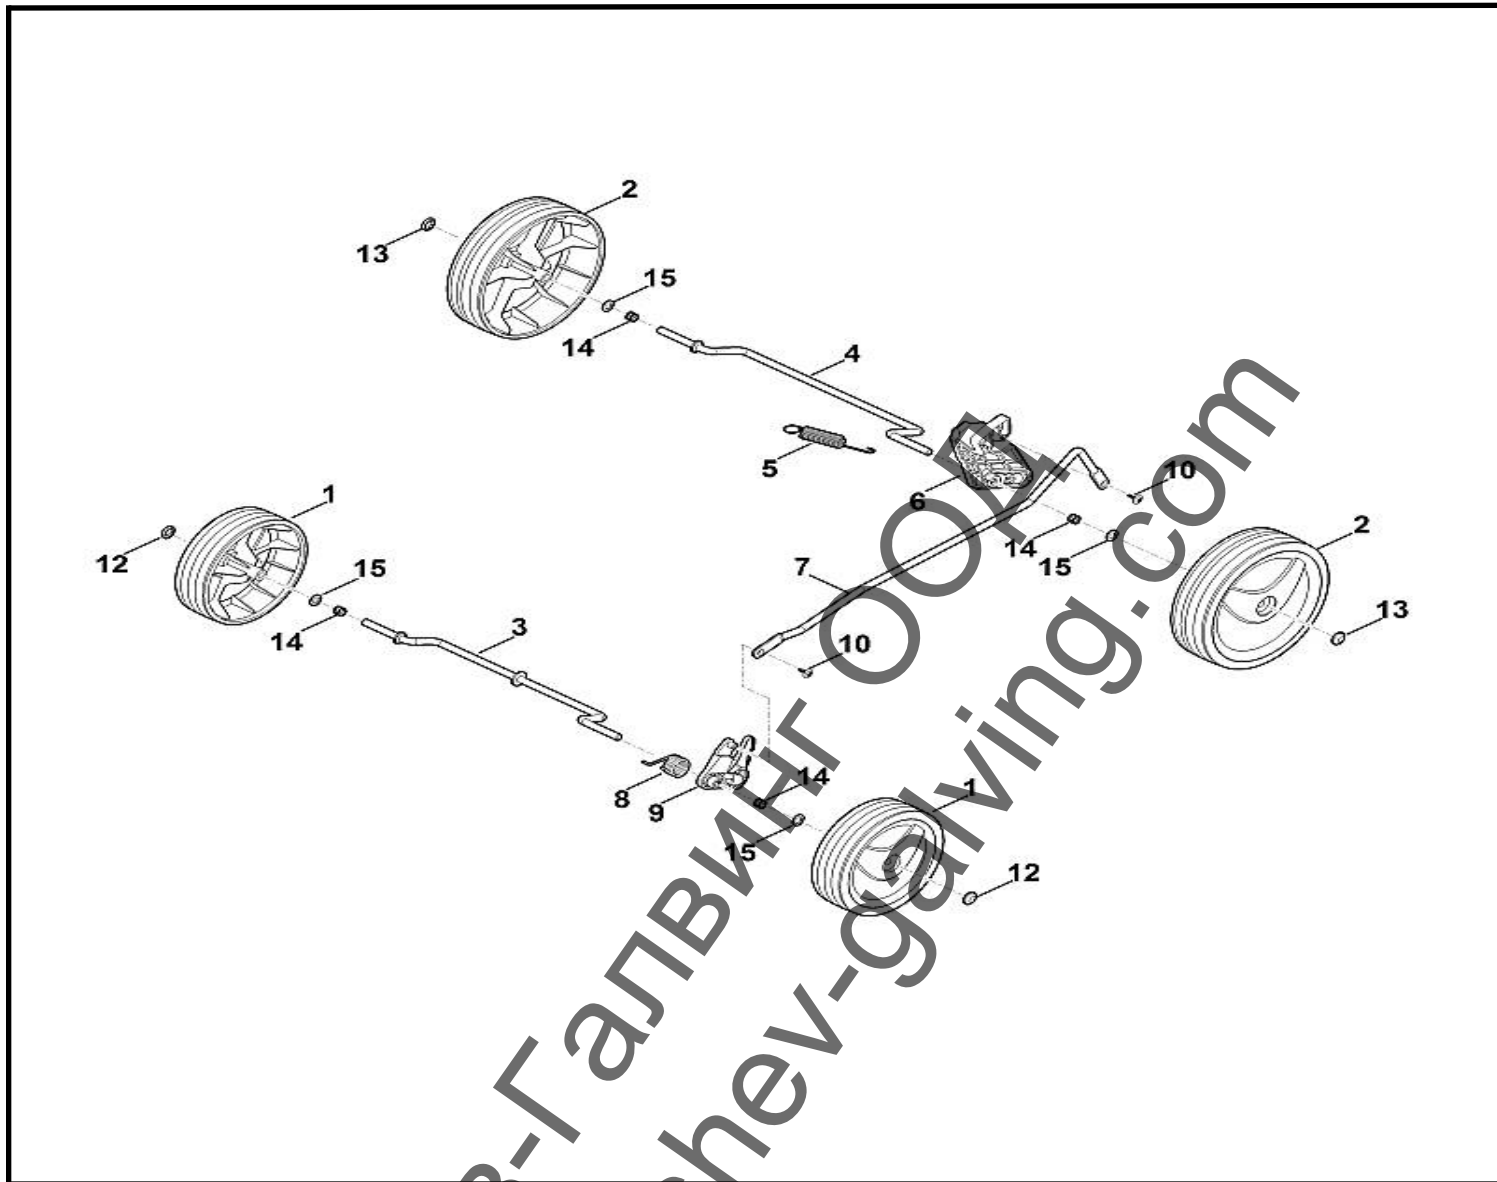

RME 235.0

С Ходов механизъм за придвижване, настройка на височината

<nobr>Каталожен №</th>	Наименование	Сума	Comment	Цена в BGN	Отстъпка	Включено в	От сериен номер:	До сериен номер	Техн. информация
1 63117000492	Колело	2							
1 63117000491	Колело	2	*						
2 63117000497	Колело	2							
2 63117000496	Колело	2	*						
3 63117002400	Ос комплект	1							
4 63117002405	Ос комплект	1							
5 63117035100	Разтегателна пружина	1							
6 63117036700	Лост	1							
7 63117038800	Предавателен лост	1							
8 63117080800	Пружина	1							
9 63117632500	Наклоняща се плоча	1